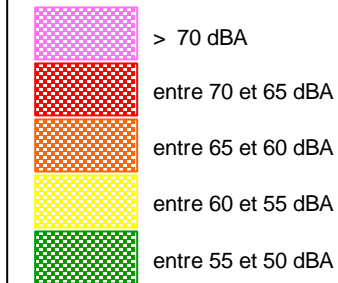

Carte de bruit stratégique

Département des Bouches-du-Rhône (13)

A515

Edition : septembre 2009

Scan25@-©IGN
DDE13

Le Lden (Level day evening night) est un indice de gêne sonore pondéré selon l'heure (bruits de jour, de soir et de nuit)

Le Db(A) est une unité de mesure exprimant un niveau d'intensité (décibel) pondéré en fonction des caractéristiques physiologiques de l'oreille humaine.

Carte A - Carte d'exposition - Lden

Carte A - Carte d'exposition - Ln