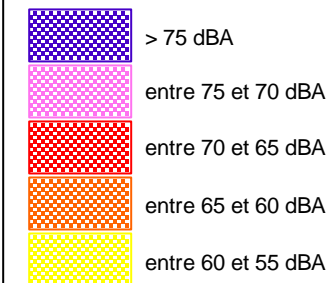

Carte de bruit stratégique

Département des Bouches-du-Rhône (13)

A515

Edition : septembre 2009

Scan25@-©IGN
DDE13

Le Lden (Level day evening night) est un indice de gêne sonore pondéré selon l'heure (bruits de jour, de soir et de nuit)

Le Db(A) est une unité de mesure exprimant un niveau d'intensité (décibel) pondéré en fonction des caractéristiques physiologiques de l'oreille humaine.

Carte A - Carte d'exposition - Lden

Carte A - Carte d'exposition - Ln