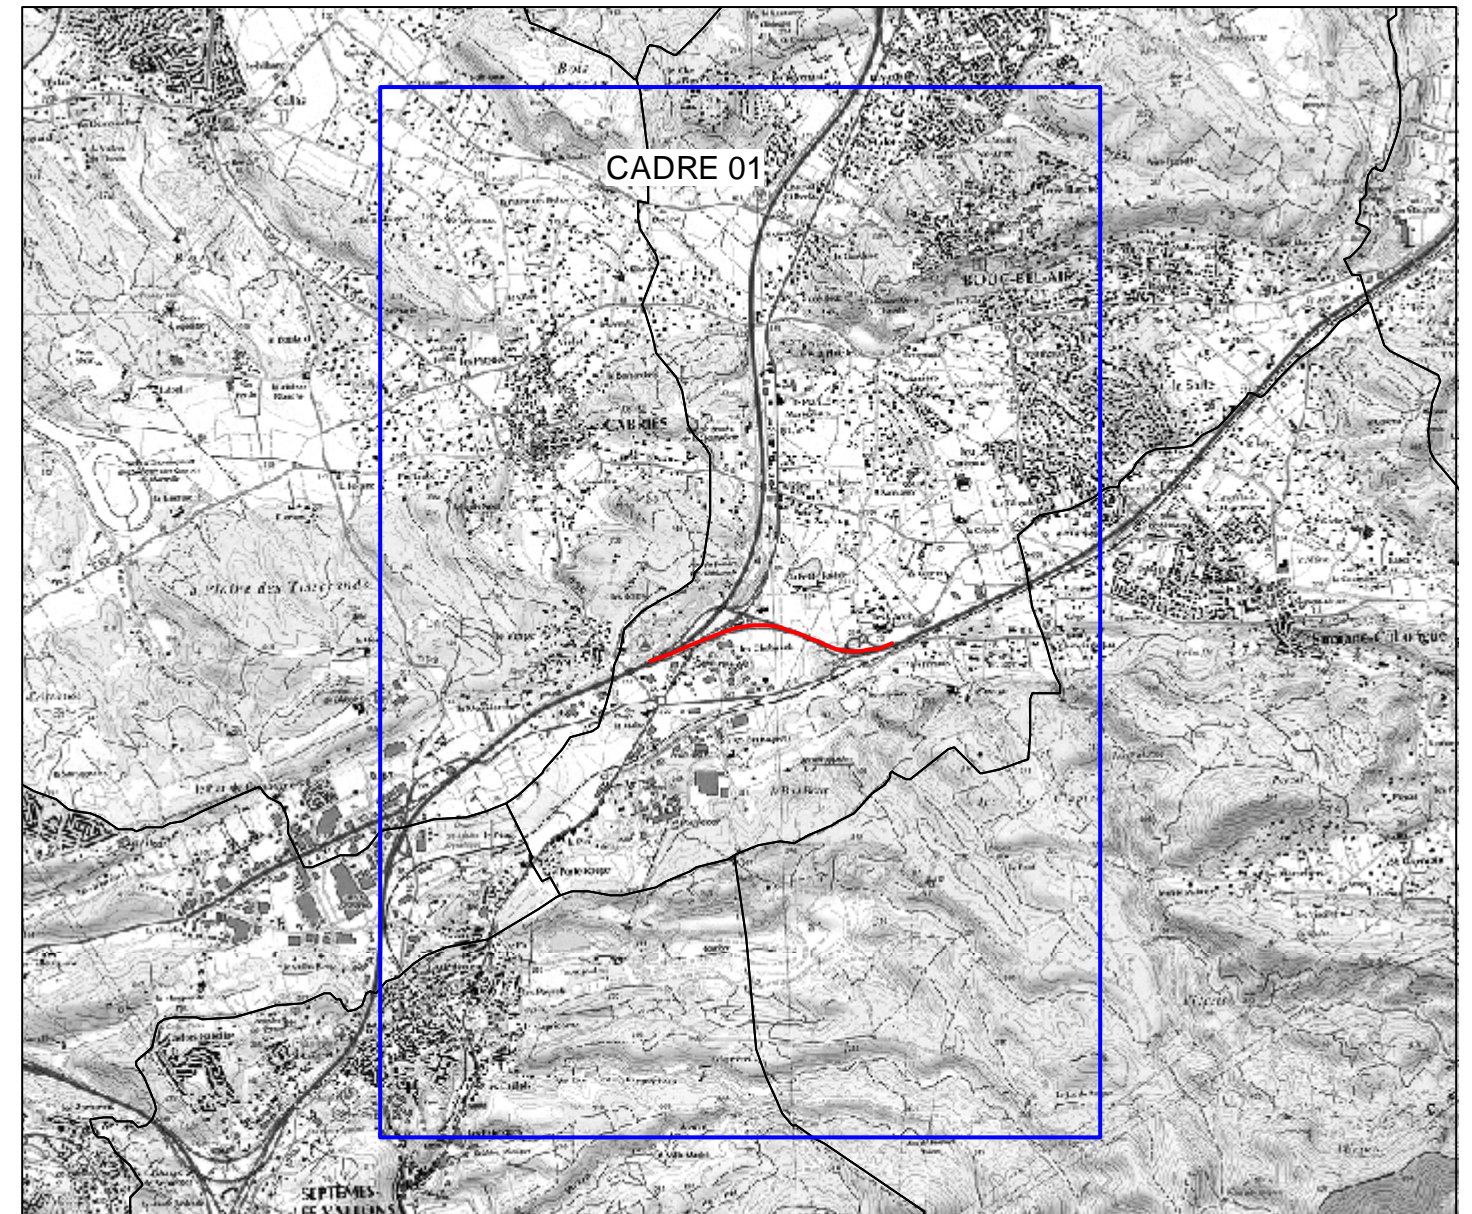

Carte de bruit stratégique

Département des Bouches-du-Rhône (13)

A515

Edition : septembre 2009

Scan25@-©IGN
DDE13

Le Lden (Level day evening night) est un indice de gêne sonore pondéré selon l'heure (bruits de jour, de soir et de nuit)

Le Db(A) est une unité de mesure exprimant un niveau d'intensité (décibel) pondéré en fonction des caractéristiques physiologiques de l'oreille humaine.

Carte A - Carte d'exposition - Lden

Carte A - Carte d'exposition - Ln

Carte B

Carte C - dépassement des valeurs limites - Ln

Carte C - Carte de dépassement des valeurs limites - Lden